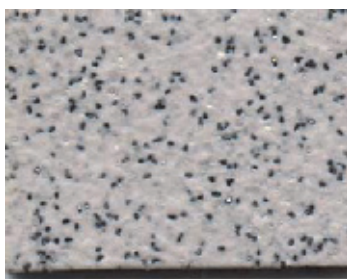

Vzorník podlahových krytin ALTRO

Bison VM2012

Black VM20892

Blue VM20412

Bone VM20215
Bone VM20215SD*

Clay VM2013

Cloud VM2014

Copperbeech VM2015

Desert VM20522

Dolphin VM2010

Fog VM20153
Fog VM20153SD*

Haze VM20523
Haze VM20523SD*

Midnight VM20421

Petrol VM2011

Silver VM2016

Skyline VM20332
Skyline VM20332SD*