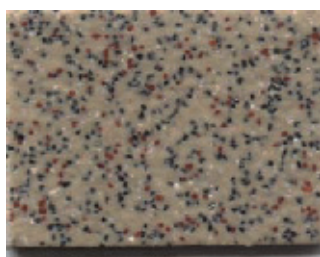

Vzorník podlahových krytin ALTRO

Bison VM2012

Black VM20892

Blue VM20412

Bone VM20215
Bone VM20215SD*

Clay VM2013

Cloud VM2014

Copperbeech VM2015

Desert VM20522

Dolphin VM2010

Fog VM20153
Fog VM20153SD*

Haze VM20523
Haze VM20523SD*

Midnight VM20421

Petrol VM2011

Silver VM2016

Skyline VM20332
Skyline VM20332SD*